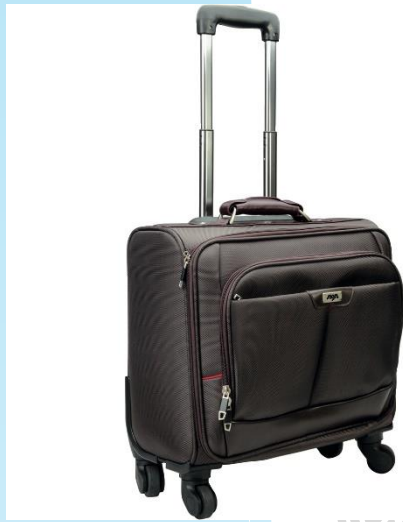

~~51.56€ TTC~~ **41.25€ TTC**

Sac a dos trolley ecosmart 15.6 pouces

ref : 193286

mobile tech travel. convertible sac a dos XL et bagages à roulettes. 35L extensible en 40L.

~~183.79€ TTC~~ **147.03€ TTC**

Trolley executive pour ordinateur portable 15.6 pouces coloris noir ref : 594515

Conçu pour s'adapter aux ordinateurs portables équipés d'écrans de 15,6 pouces maximum. Le poste de travail avant à fermeture éclair descendante comprend des porte-stylos, un porte-cartes de visite, une poche zippée, une pochette pour téléphone portable et une grande poche pour ranger les autres accessoires. Espace pour ranger d'autres fournitures ou des vêtements pour les déplacements de courte durée. Fabriqué en matériau durable et résistant à l'eau à base de polyester 1200D. Dimensions intérieures : 38.7 x 2.5 x 26.5 cm Dimensions extérieures : 43 x 23 x 40 cm Poids 2.68kg - POLYESTER - Garantie a vie limitée.