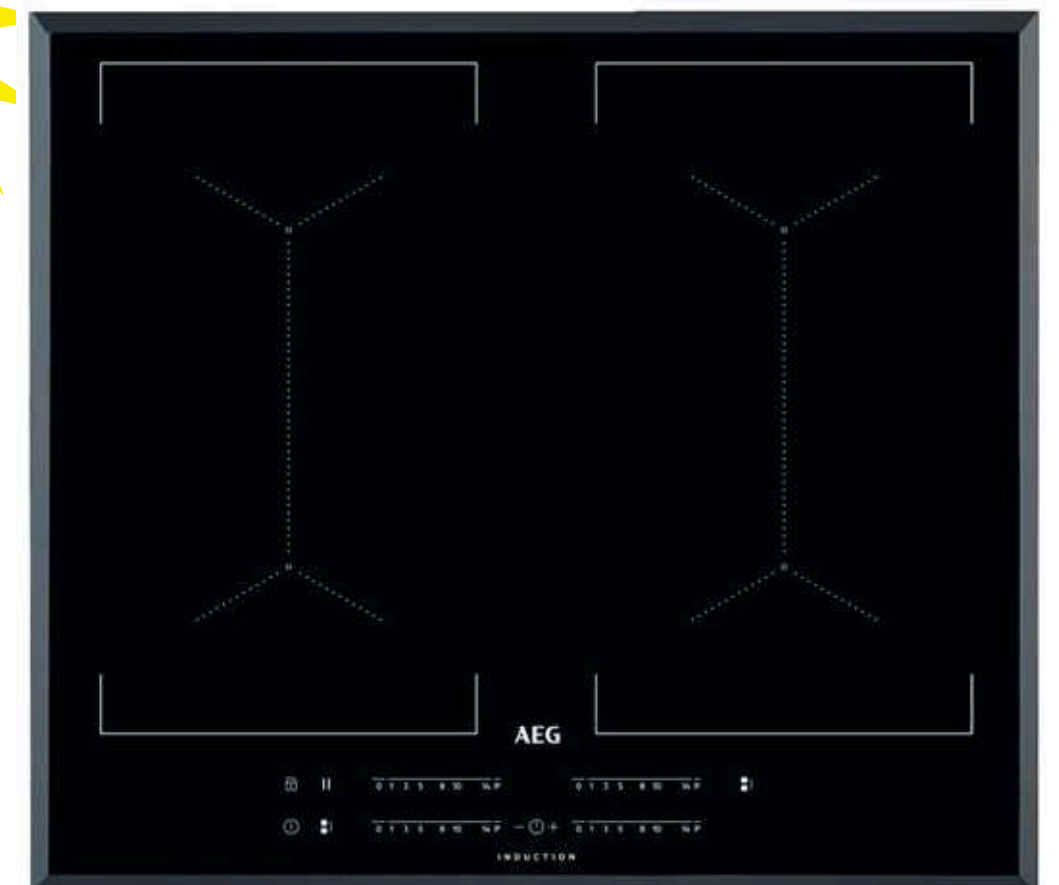

PLAQUE CUISSON

409€ * ~~819€~~

AEG

IKE64450FB

-50%

- Induction
- 4 zones
- 7350 watts
- 4 boosters